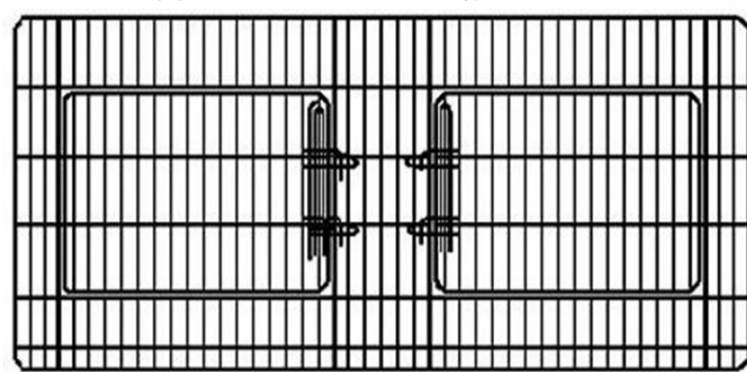

猫用ハウス・キャットシャトー 900タイプ

多くのブリーダーさんに支持されている本格派のキャットハウスです。Lタイプは1Fにトイレを収納できます。

共通仕様内容

■本体カラー

■ステップ棚板カラー

■ポールの縄

■キャットドアA (間口140×H163mm)

■ガラリ窓・換気窓 (W250×H200mm)

■トイレ出し入れ口 (W525×H210mm)

■ゲージ (間口W420×H330mm 右開き)

キャットシャトーS-900

定価 81,000円 (税抜)

■サイズ

本体: W910 × D600 × H820mm
ステップ棚板: 350 × 400 × 厚み17mm
爪とぎポール: 337mm

■仕様

正面: 右開きゲージ (開口部W420×H330mm)
右側面: 換気窓とキャットドア
左側面: 換気窓とトイレ出し入れ口
キャスター付き

多くのブリーダーさんに支持されている本格派のキャットハウスです。

共通仕様内容

■本体カラー

■ステップ棚板カラー

■ポールの縄

■キャットドアA(間口140×H163mm)

■ガラリ窓・換気窓(W250×H200mm)

■トイレ出し入れ口(W525×H210mm)

■ゲージ(間口W430×H330mm 2つ扉)

キャットシャトーL-1200

※イメージ

定価 166,000円(税抜)

■サイズ

本体: W1200×D600×H1800mm
 ステップ棚板: 350×400×厚み17mm
 爪とぎポール: 337mm

■仕様

1F正面: 左開き扉(W400×H400mm)とキャットドア
 2F正面: 右開きと左開きの2つ扉ゲージ(開口部W430×H330mm)
 右側面: 1F・2F共に換気窓
 左側面: 1F トイレ出し入れ口 2F 換気窓
 1F床板: 無地合板 2F床板: 通行穴200mm じゅうたん貼り
 キャスター付き