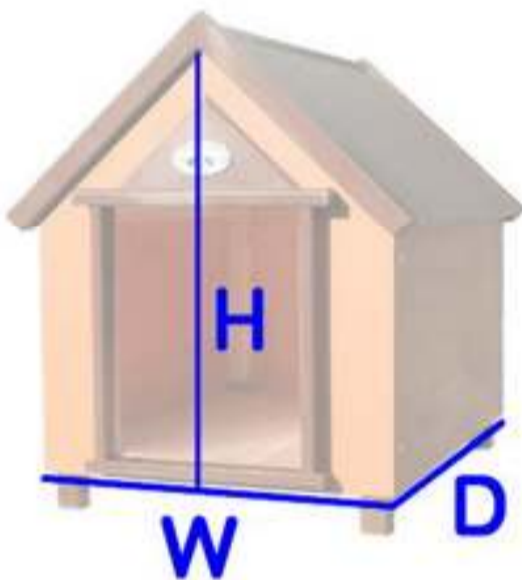

ドア取り付け方向をお選びください

設置場所やお好みに応じて扉の開く方向をお選びいただけます

サイズについて

外壁の厚みは12mmです
部屋の中のサイズは外壁の厚みを差し引いたサイズとなります

サイズ1

H670×W450×D620mm
小型のワンちゃんに

サイズ2

H780×W550×D725mm
小型～中型のワンちゃん

【商品の特徴と仕様】

- 屋根・本体ともに厚さ12mmの合板を使用しております。
- 屋根は、アクリル樹脂エマルジョンを成分とした塗料（一般建築に使用する塗料）で、多工法厚付けにて仕上げています。
- 壁面は、防カビ・防水・耐久性に優れたガードラック塗装仕上げです。
- 本商品はお客様組み立て商品です。

W-2型のイメージ

サイズについて

外壁の厚みは12mmです
部屋の中のサイズは外壁の厚みを差し引いたサイズとなります

サイズ1

H670×W450×D620mm
小型のワンちゃんに

→ **W-1型** 定価 30,000円（税抜）

サイズ2

H780×W550×D725mm
小型～中型のワンちゃん

→ **W-2型** 定価 37,000円（税抜）

サイズ3

H830×W630×D825mm
大きめの中型ワンちゃん