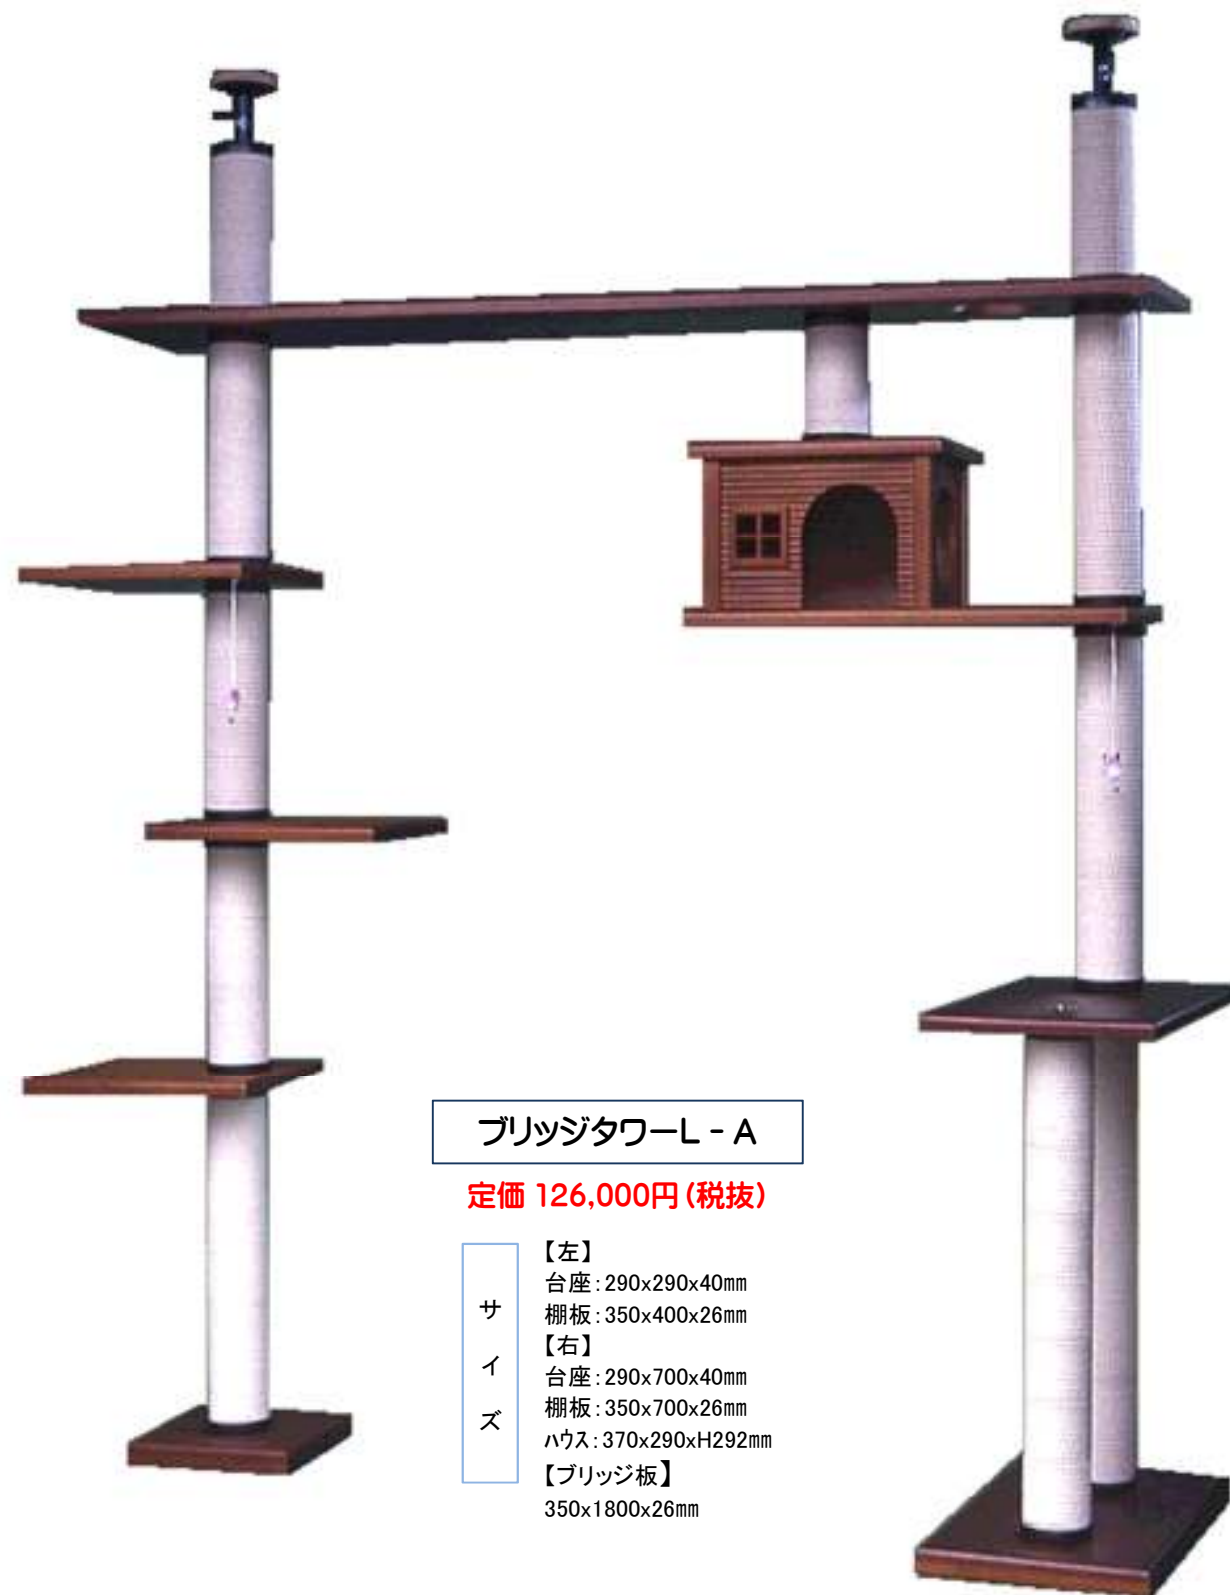

ガリツコヘビーLR-A

定価 95,000円(税抜)

サイズ  
台座: 500x500x40mm  
棚板: 350x400x26mm  
棚板: 350x700x26mm  
ハウス: 540x290xH292mm

ご注文の際は、天井までの高さをご確認下さい。規格外サイズは、特注品として承ります。

# キャットウォークのついた天井突っ張りタイプ

出来上りサイズ:2300mm(天井高:2250mm~2450mmまで取付可能)

天井に当社独自の特殊なアジャスターを使用し、突っ張らせて固定させます。  
天井の接着面も広く大きいので、安定度もかなり高く安心です。

ブリッジタワーL-B

定価 100,000円(税抜)

サイズ  
【左】  
台座: 290x290x40mm  
棚板: 350x400x26mm  
【右】  
台座: 290x700x40mm  
棚板: 350x700x26mm  
【ブリッジ板】  
350x1800x26mm

ブリッジタワーL-A

定価 126,000円(税抜)

サイズ  
【左】  
台座: 290x290x40mm  
棚板: 350x400x26mm  
【右】  
台座: 290x700x40mm  
棚板: 350x700x26mm  
ハウス: 370x290xH292mm  
【ブリッジ板】  
350x1800x26mm

ご注文の際は、天井までの高さをご確認下さい。規格外サイズは、特注品として承ります。