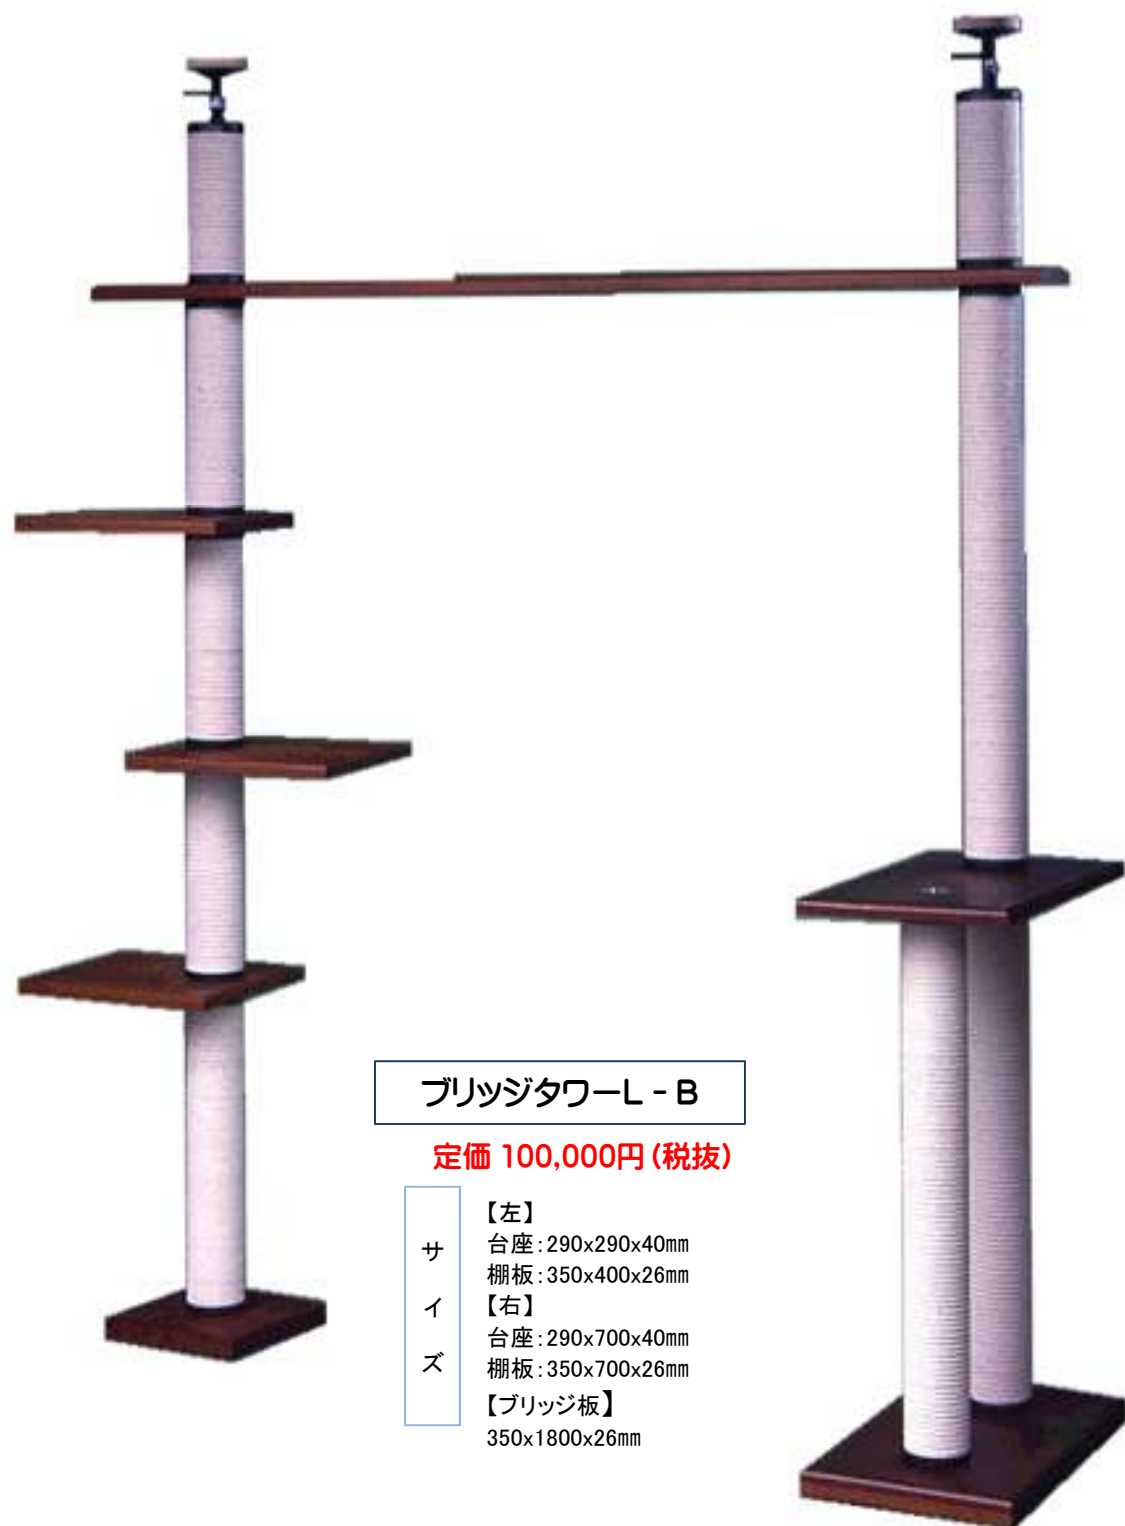

ガリツコヘビーLR-A

定価 95,000円(税抜)

サイズ  
台座: 500x500x40mm  
棚板: 350x400x26mm  
棚板: 350x700x26mm  
ハウス: 540x290xH292mm

ご注文の際は、天井までの高さをご確認下さい。規格外サイズは、特注品として承ります。

# キャットウォークのついた天井突っ張りタイプ

出来上りサイズ:2300mm(天井高:2250mm~2450mmまで取付可能)

天井に当社独自の特殊なアジャスターを使用し、突っ張らせて固定させます。  
天井の接着面も広く大きいので、安定度もかなり高く安心です。

ブリッジタワーL-B

定価 100,000円(税抜)

サイズ  
【左】  
台座: 290x290x40mm  
棚板: 350x400x26mm  
【右】  
台座: 290x700x40mm  
棚板: 350x700x26mm  
【ブリッジ板】  
350x1800x26mm