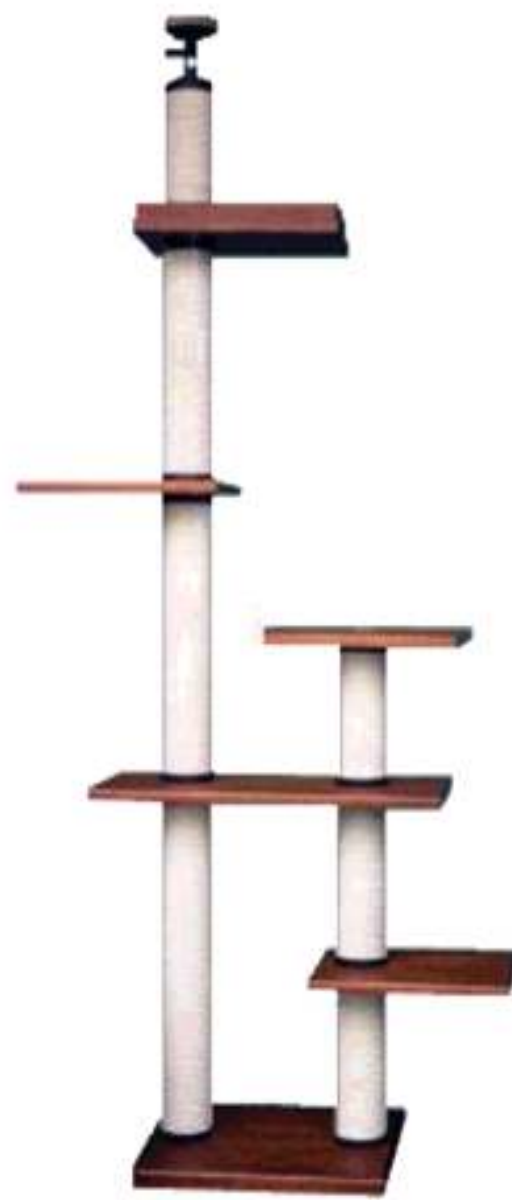

# シンプルなデザインの天井突っ張りタイプ

出来上りサイズ:2250mm(天井高:2200mm~2400mmまで取付可能)

天井に当社独自の特殊なアジャスターを使用し、突っ張らせて固定させます。  
天井の接着面も広く大きいので、安定度もかなり高く安心です。

ガリツコキティL - B

定価 51,000円(税抜)

サイズ  
台座: 290x290x40mm  
棚板: 350x400x26mm

ガリツコプレイル - B

定価 76,000円(税抜)

サイズ  
台座: 290x290x40mm  
棚板: 350x400x26mm  
棚板: 350x700x26mm  
ヘッド: 350x400x26mm

ガリツコツインL - B

定価 80,000円(税抜)

サイズ  
台座: 290x700x40mm  
棚板: 350x400x26mm  
棚板: 350x700x26mm

キャットクライミング

定価 87,500円(税抜)