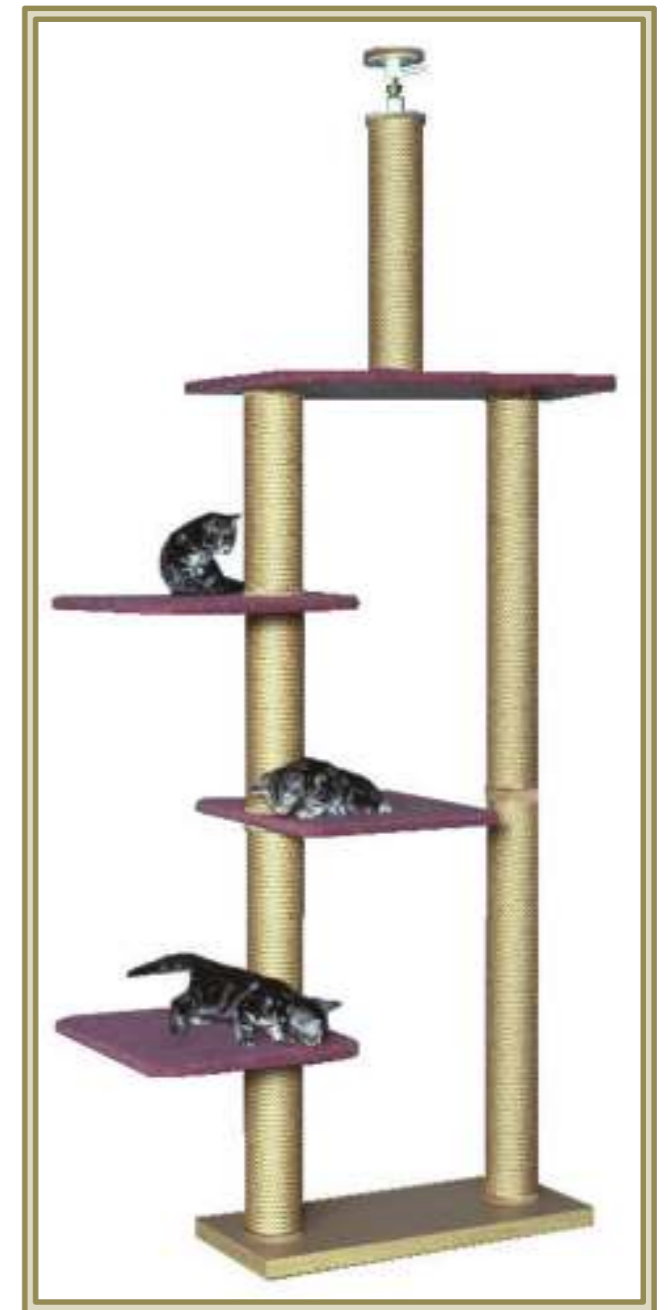

定価 45,000円(税抜)

サイズ

台座: 290x290x40mm
棚板: 350x400x17mm

プレイアストレッチ L - B

定価 76,000円(税抜)

サイズ

台座: 500x500x40mm
棚板: 350x400x17mm
350x700x17mm
ペット: 350x400x17mm

ヘビーアストレッチ L - B

定価 82,000円(税抜)

サイズ

台座: 500x500x40mm
棚板: 350x400x17mm
440x500x17mm
440x400x17mm

ツインタワー L - B

定価 80,000円(税抜)

サイズ

台座: 290x700x40mm
棚板: 350x400x17mm
350x700x17mm

ご注文の際は、天井までの高さをご確認下さい。規格外サイズは、特注品として承ります。