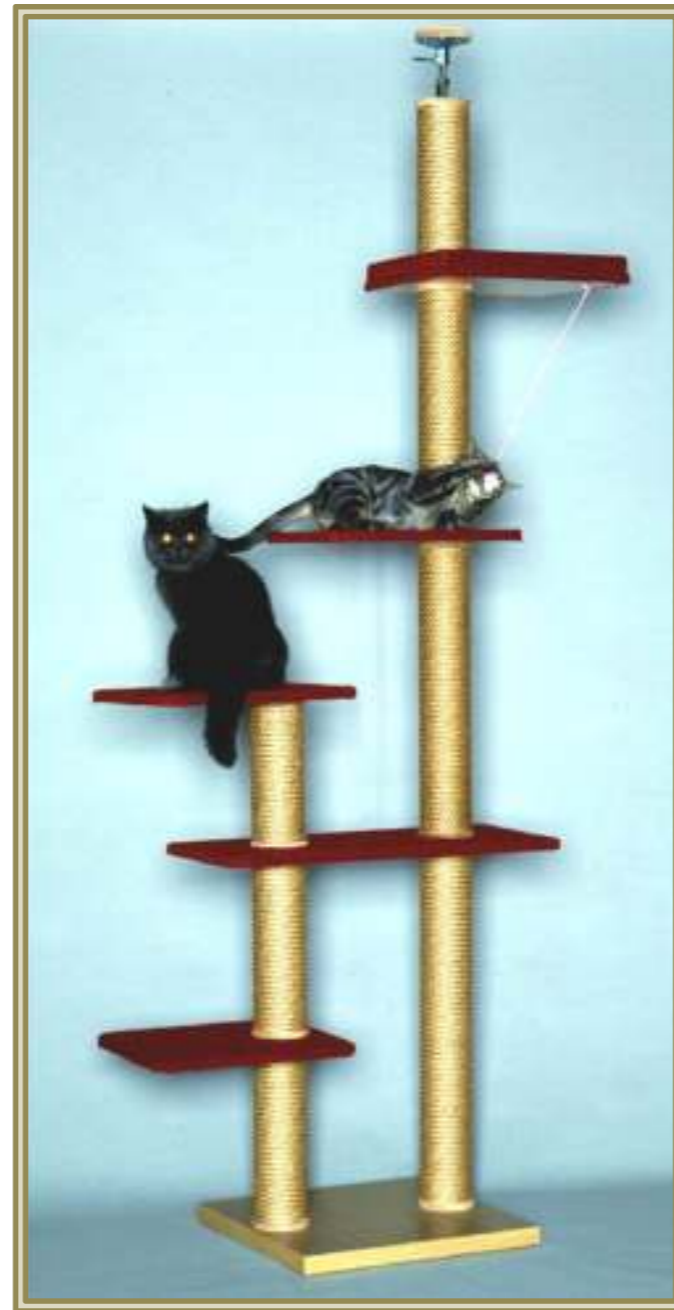

シンプルなデザインの天井突っ張りタイプ

出来上りサイズ:2250mm(天井高:2200mm~2400mmまで取付可能)

天井に当社独自の特殊なアジャスターを使用し、突っ張らせて固定させます。
天井の接着面も広く大きいので、安定度もかなり高く安心です。

キティアストレッチ L - B

定価 51,000円(税抜)

サイズ

台座: 290x290x40mm
棚板: 350x400x17mm

キティアストレッチ L - C

定価 45,000円(税抜)

サイズ

台座: 290x290x40mm
棚板: 350x400x17mm

プレイアストレッチ L - B

定価 76,000円(税抜)

サイズ

台座: 500x500x40mm
棚板: 350x400x17mm
350x700x17mm
ペット: 350x400x17mm

ヘビーアストレッチ L - B